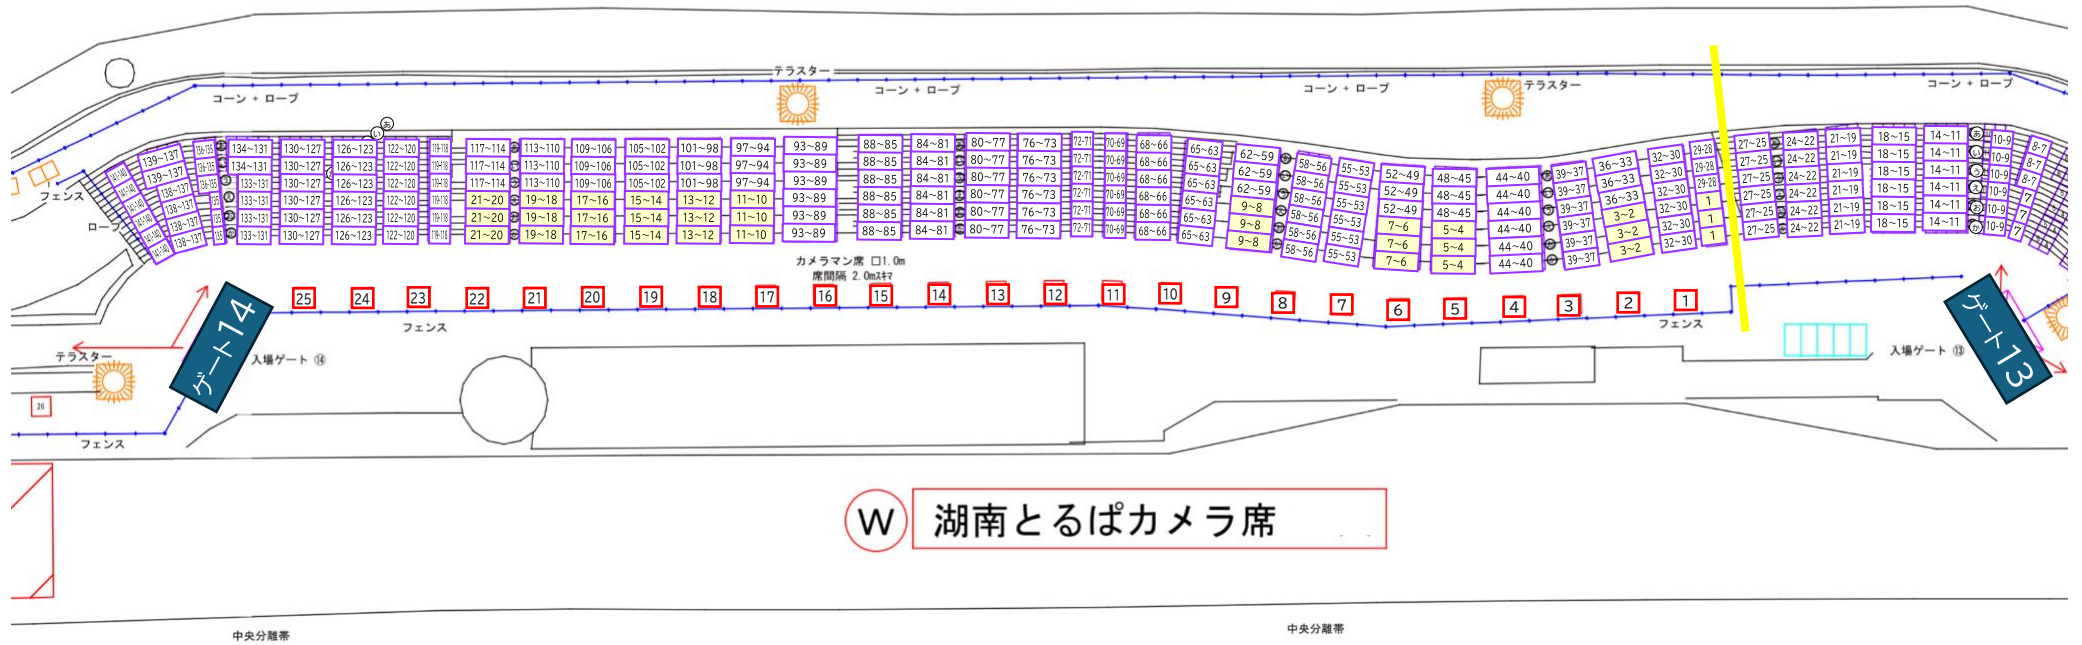

ゲート 14—① 湖南エリア(U 湖南とるば階段席、UU 湖南とるば階段ペア席、W 湘南とるばカメラ席)

UU 湖南とるば階段ペア席

U 湖南とるば階段席

W 湘南とるばカメラ席

ゲート14—② 湖南エリア(V 湖南とるば椅子席、VV 湖南とるばペア席、W 湖南とるばカメラ席、AB 9号線席)