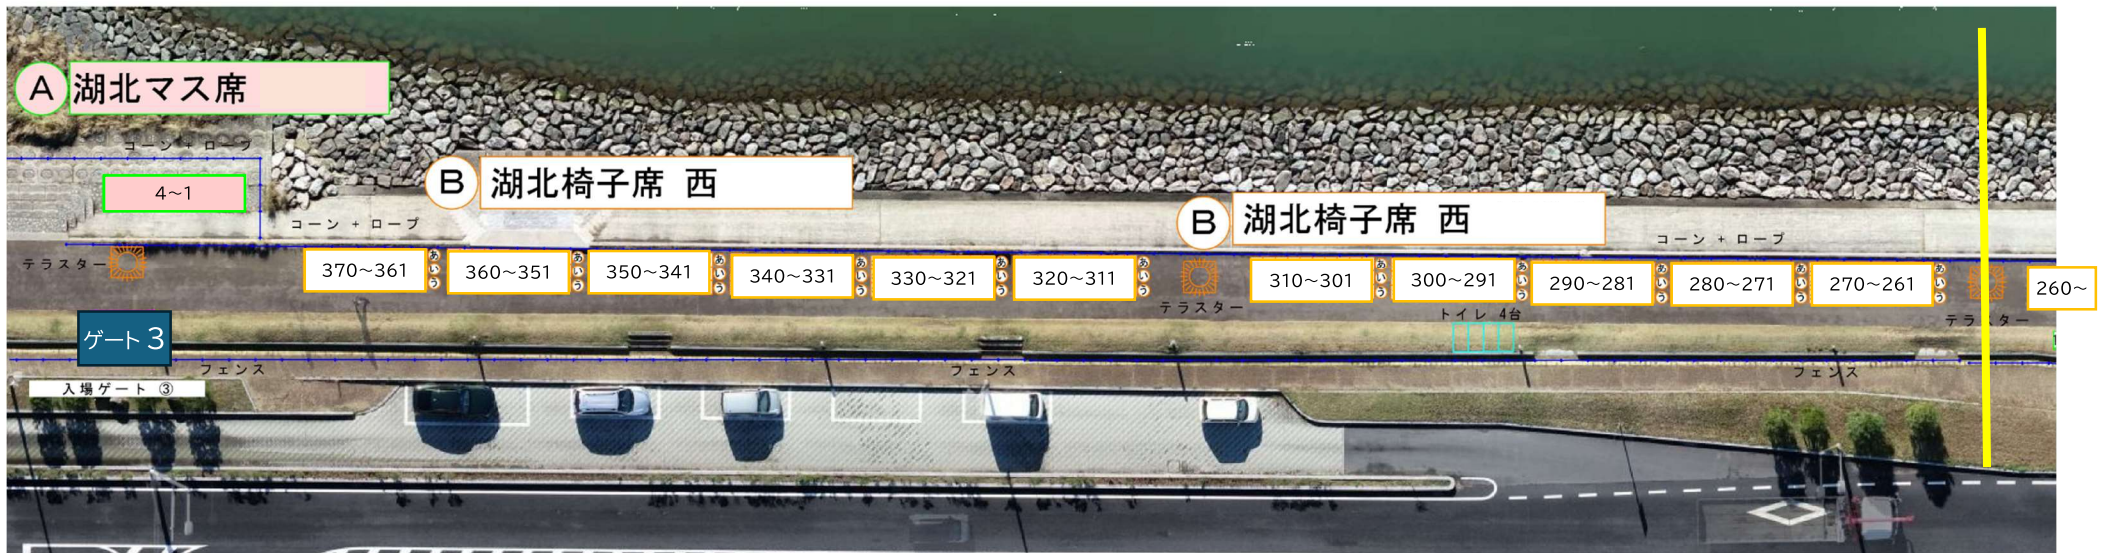

ゲート 3—① 湖北エリア(A 湖北マス席 東、B 湖北椅子席 西)

- マス席 3.0m×2.0m (6人席)
- 車椅子席 1.5m×1.5m
- ブロック席 0.9m×0.9m (1人あたり)
- カメラマン席 1.0m×1.0m (1人あたり)
- ベア席 1.2m×0.9m (2人席)
- + テーブル席 1.8m×1.8m (4人席)
- 階段席 0.55m×1.0m程度 (1人あたり)
- パイプ椅子席 0.7m×0.8m (1人席)
- ゲート
- フェンス W1.5m
- トイレ 0.85m×1.65m

ゲート 3—② 湖北エリア(A 湖北マス席 東、B 湖北椅子席 西、C 湖北椅子席 東)