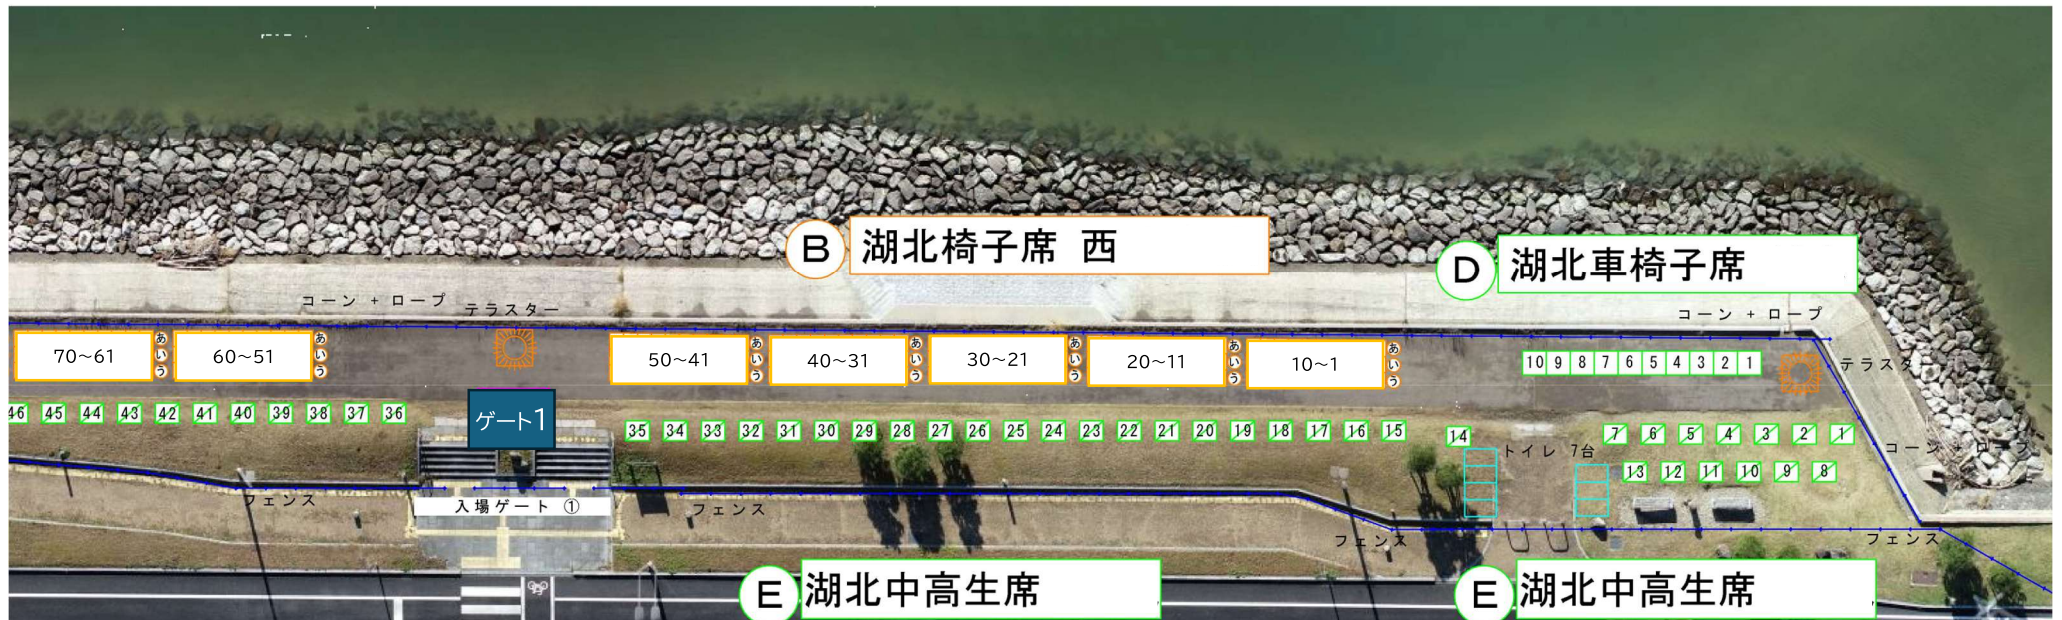

ゲート1—① 湖北エリア(B 湖北椅子席 西、D 湖北車椅子席、E 湖北中高生席)

ゲート1—② 湖北エリア(B 湖北椅子席 西、E 湖北中高生席)