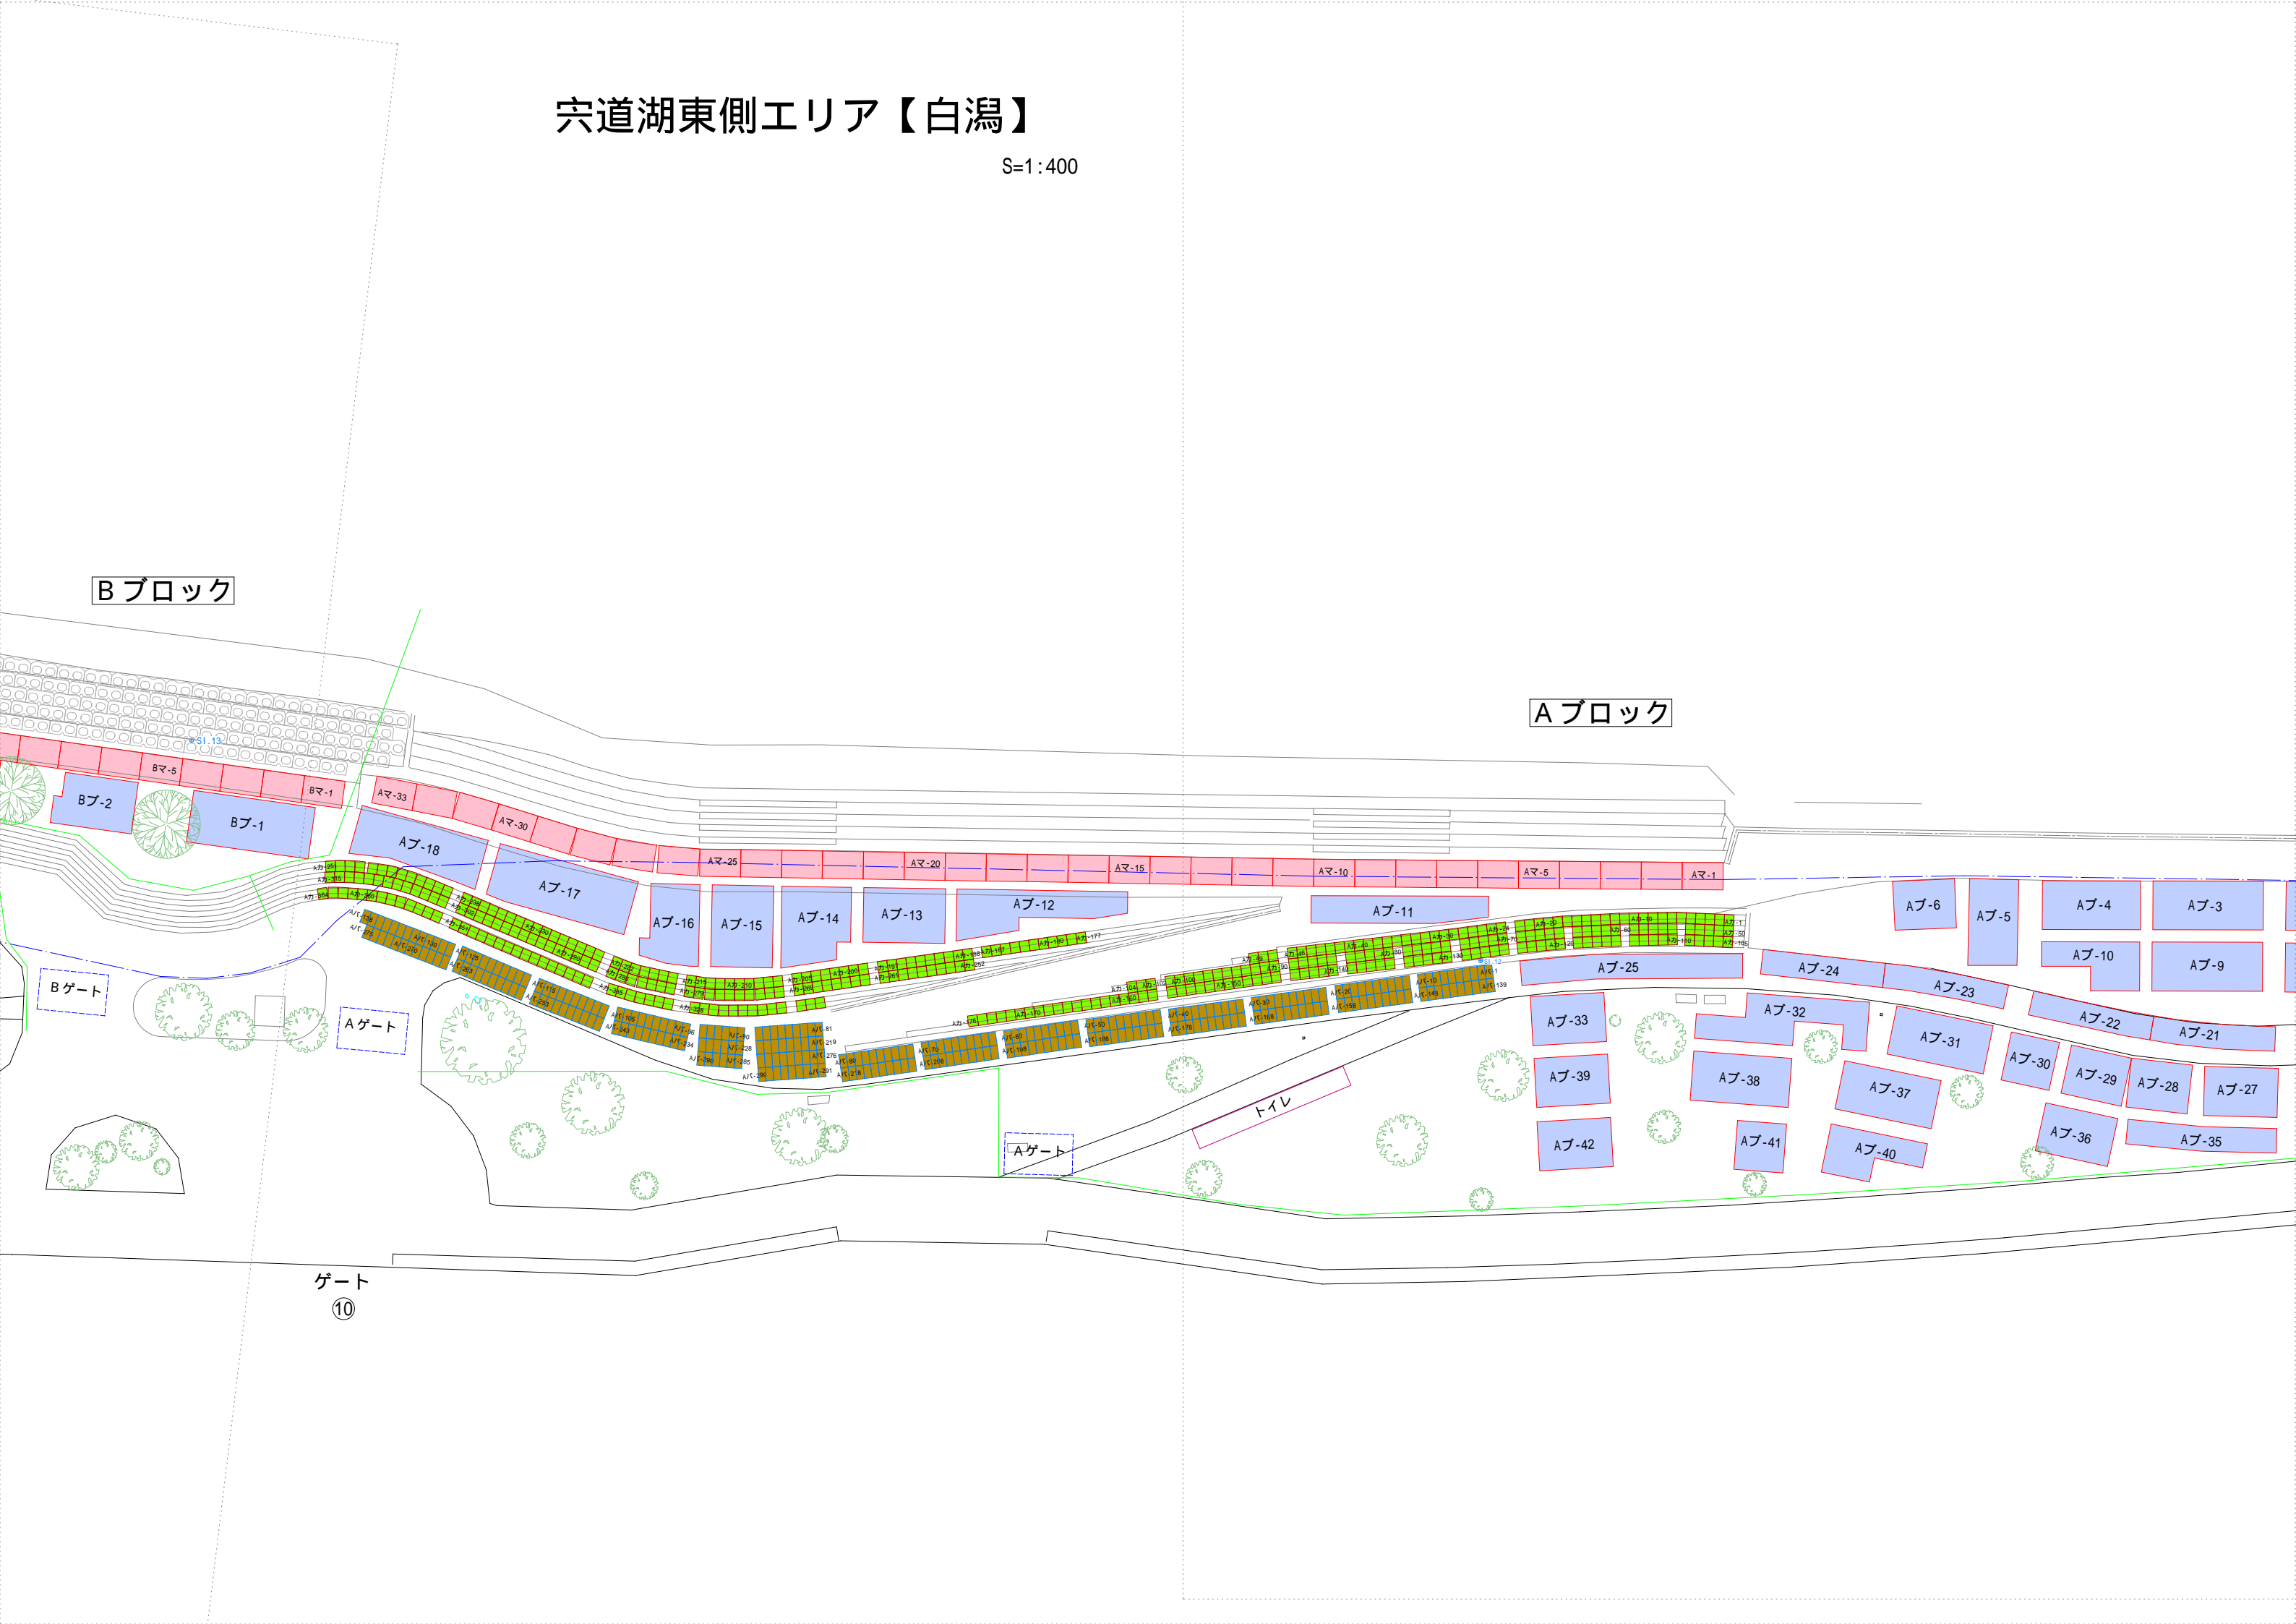

# 穴道湖東側エリア【白潟】 S=1:1,500

# 宍道湖東側エリア【白潟】

S=1:400

# 穴道湖東側エリア【白瀉】

S=1:400

Aブロック

Aブ-11

Aブ-6

Aブ-5

Aブ-4

Aブ-3