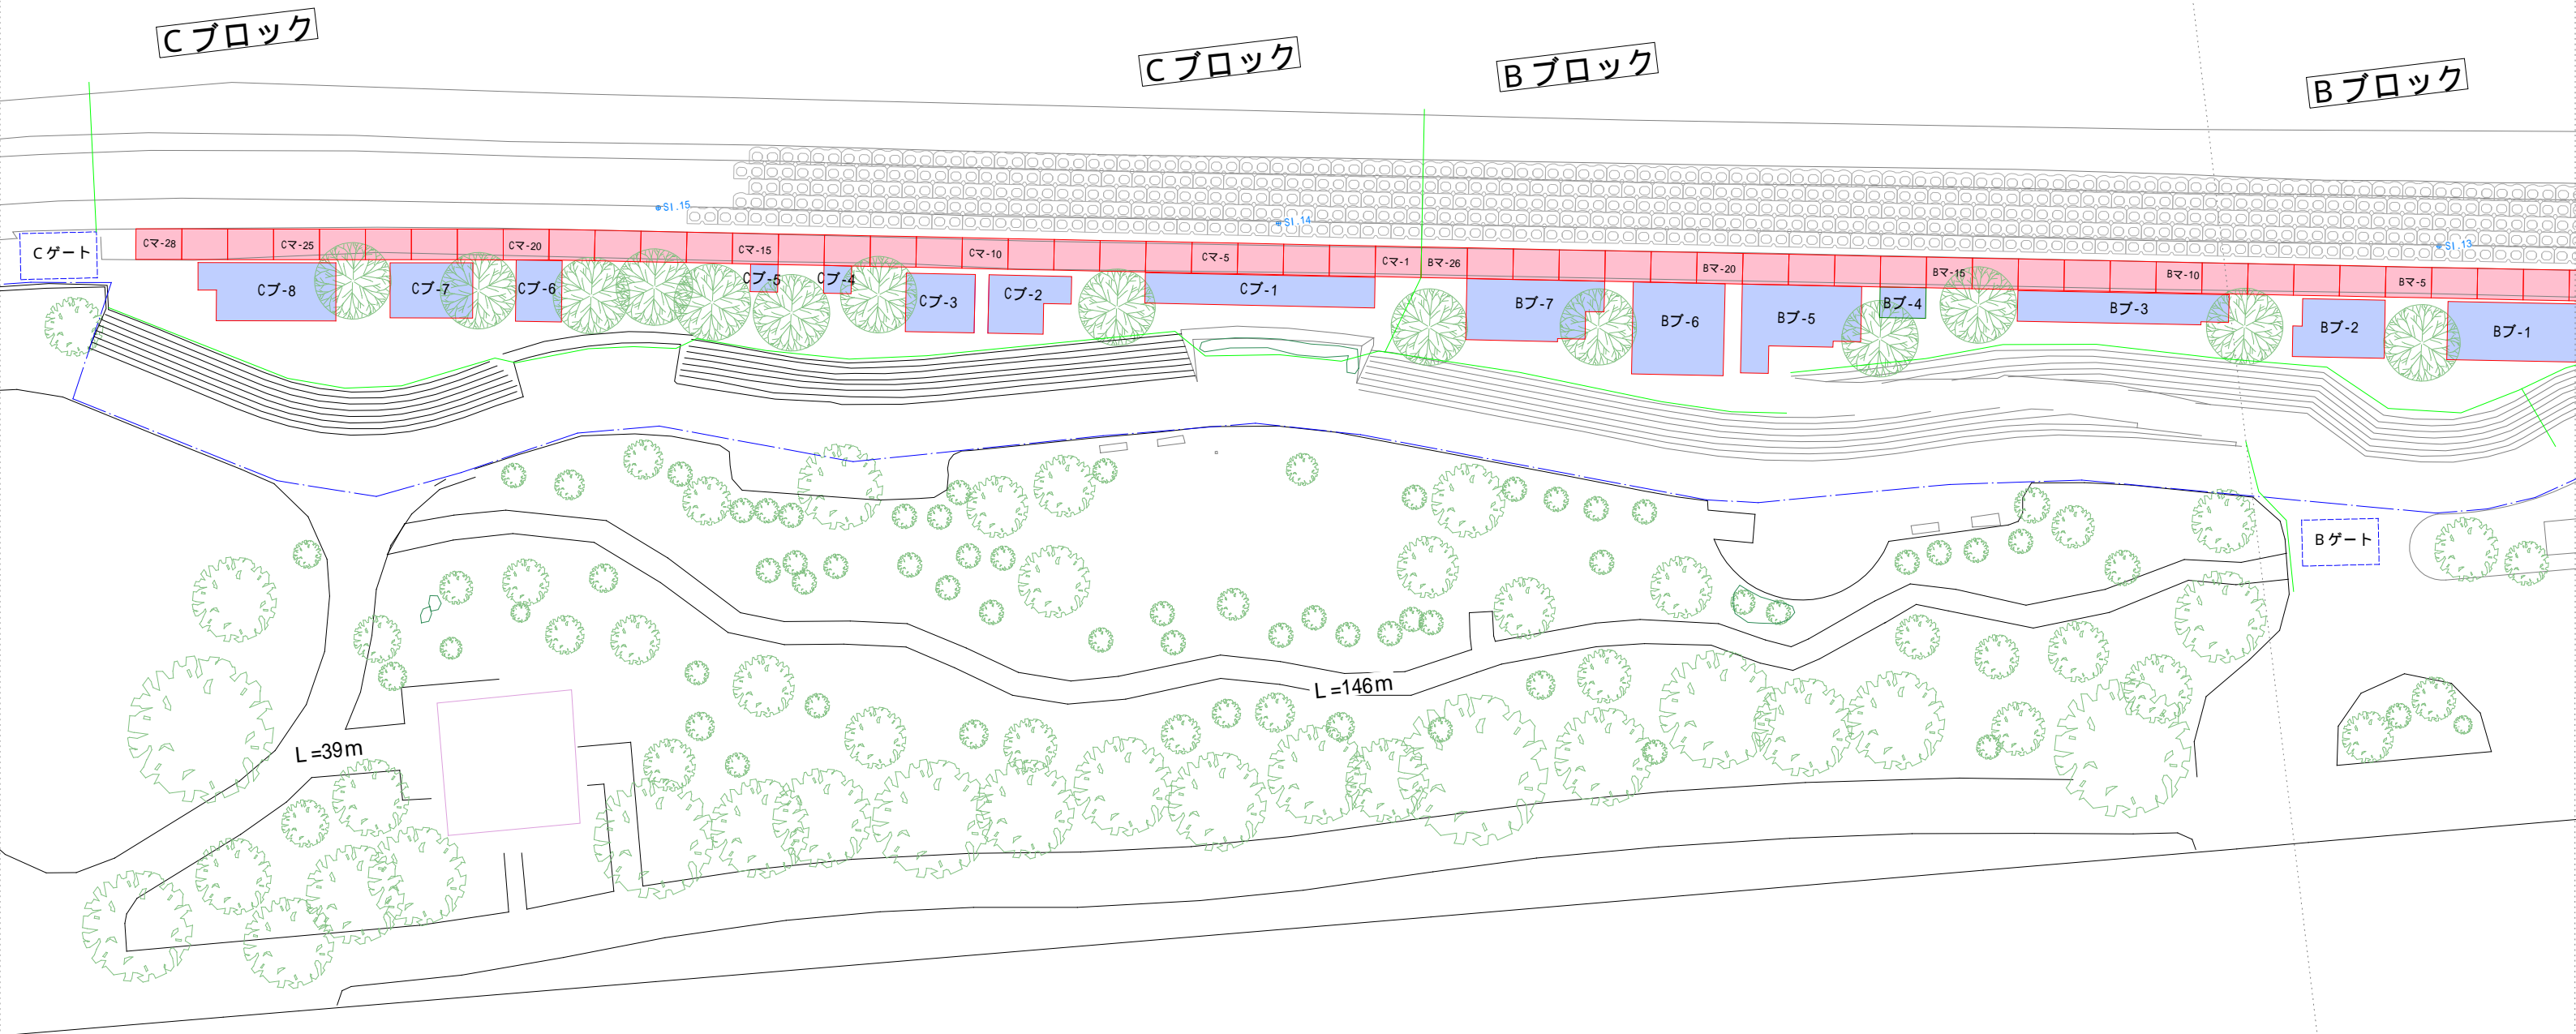

# 穴道湖東側エリア【白潟】 S=1:1,500

# 宍道湖東側エリア【白潟】

S=1:400

# 穴道湖東側エリア【白瀉】

S=1:400

Aブロック

Aブ-11

Aブ-6

Aブ-5

Aブ-4

Aブ-3