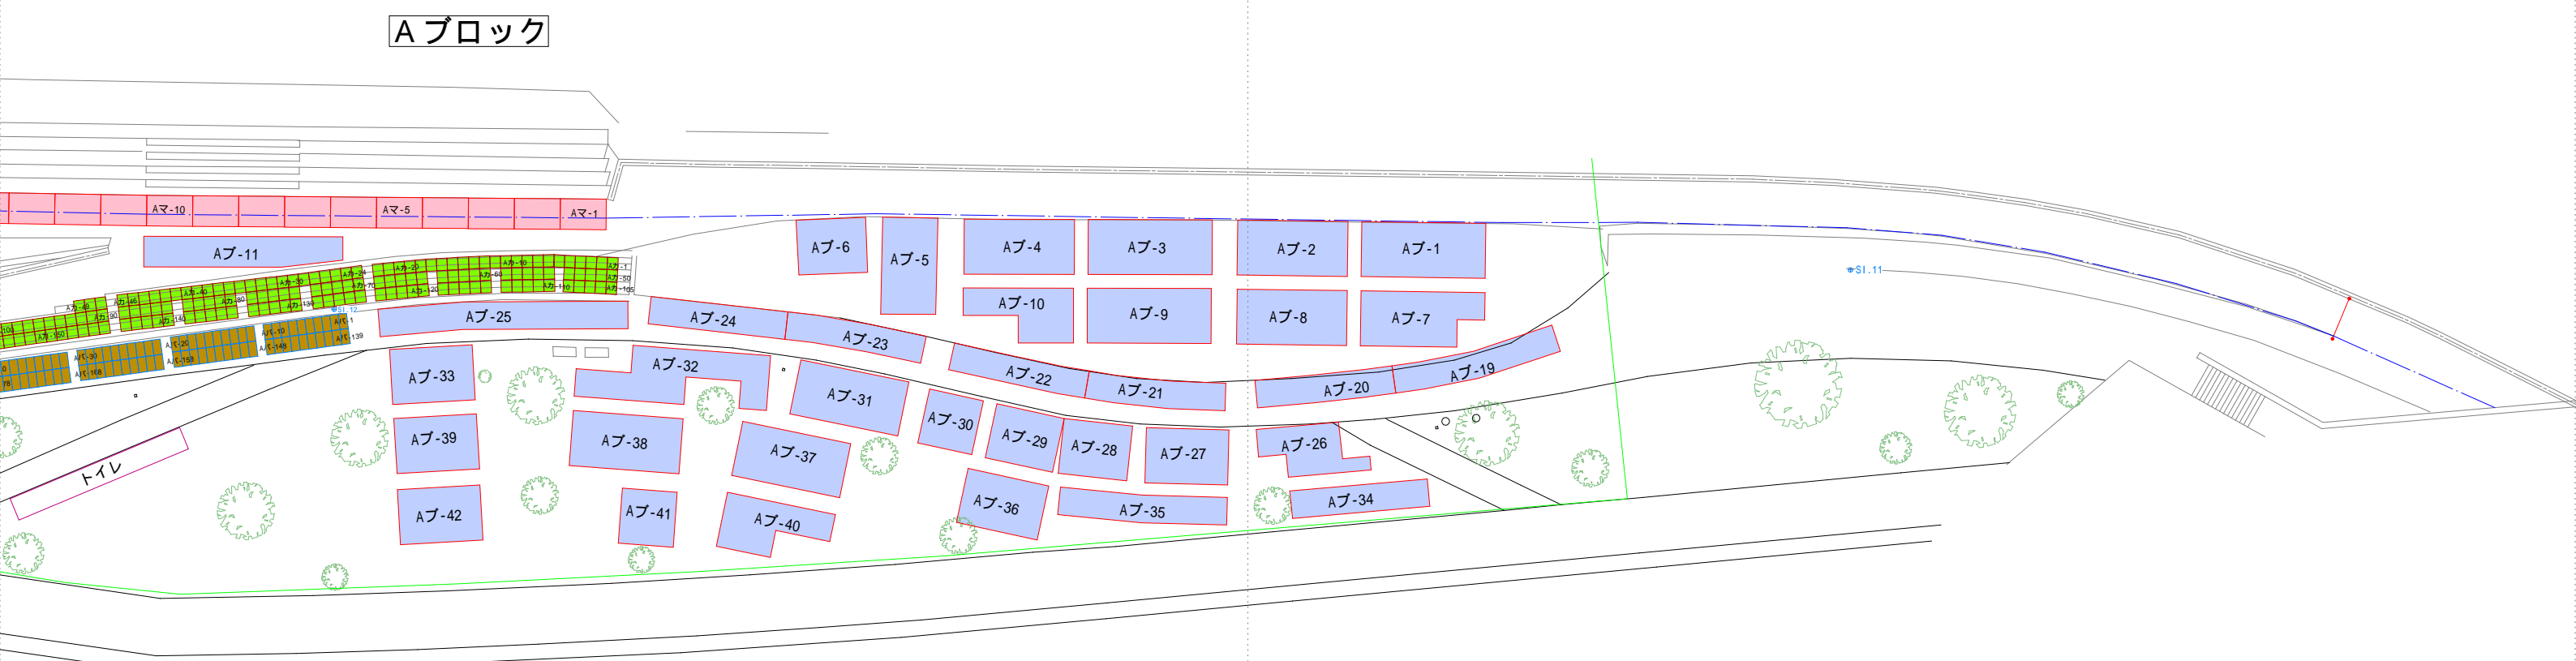

# 穴道湖東側エリア【白潟】 S=1:1,500

# 宍道湖東側エリア【白潟】

S=1:400

# 穴道湖東側エリア【白瀉】

S=1:400

Aブロック

Aブ-11

Aブ-6

Aブ-5

Aブ-4

Aブ-3