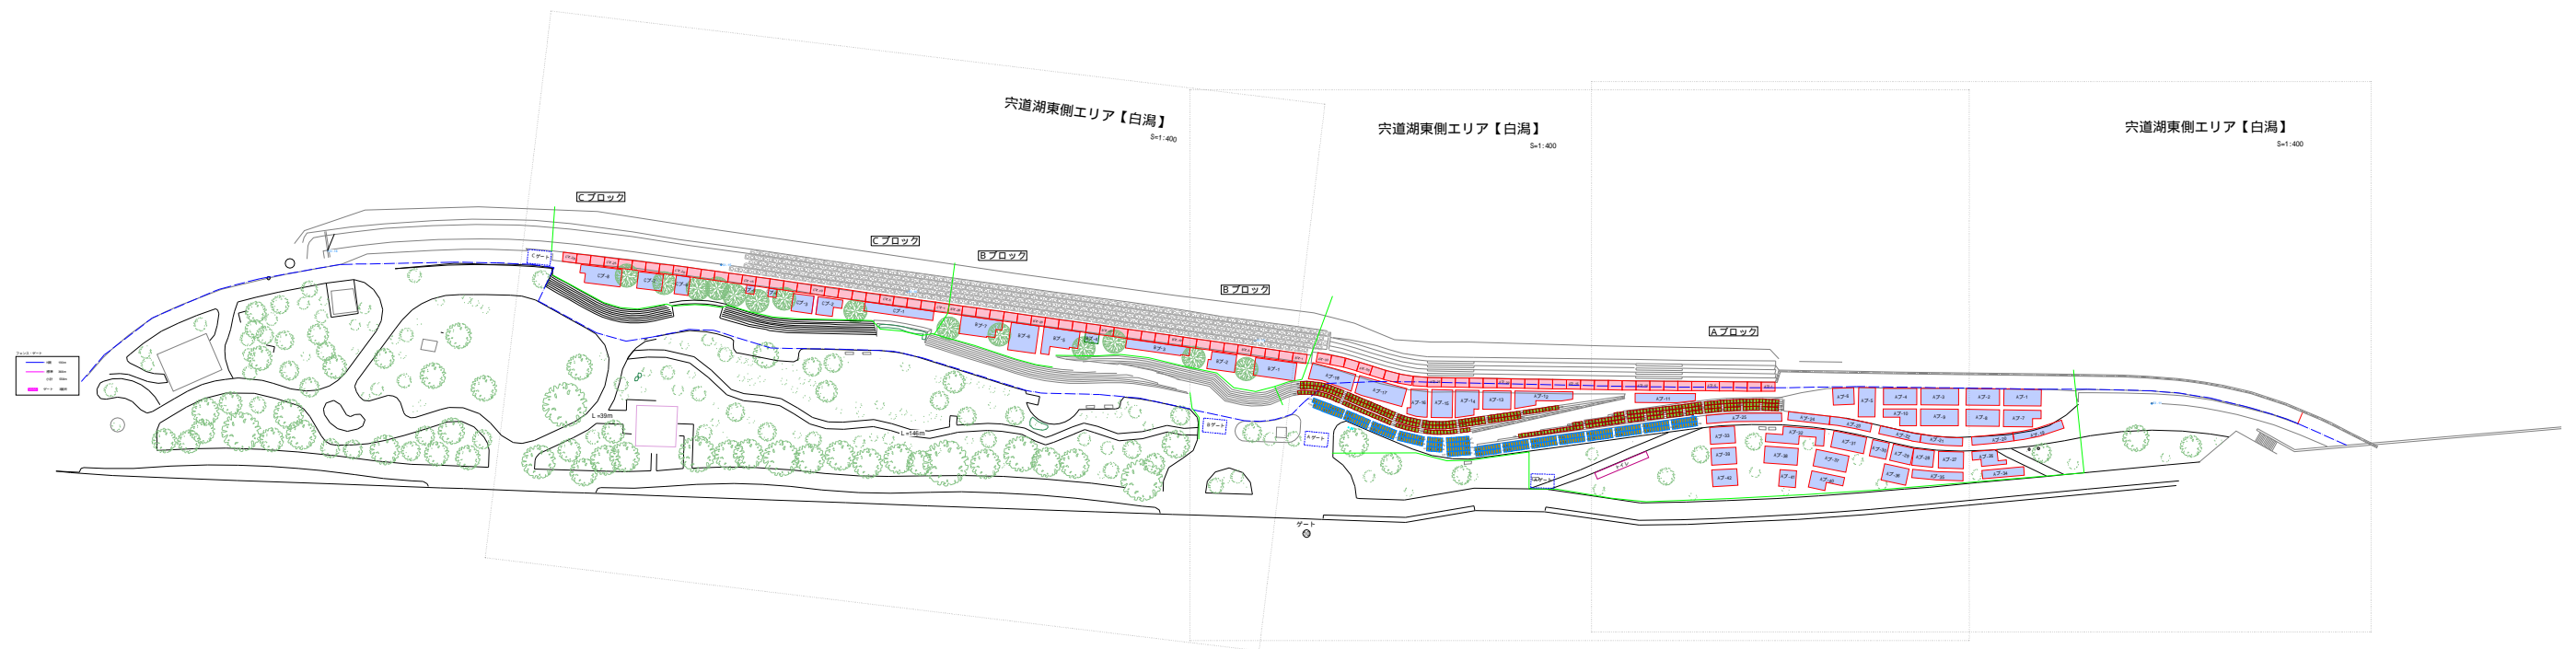

# 穴道湖東側エリア【白潟】 S=1:1,500

# 宍道湖東側エリア【白潟】

S=1:400

# 穴道湖東側エリア【白瀉】

S=1:400

Aブロック

Aブ-11

Aブ-6

Aブ-5

Aブ-4

Aブ-3